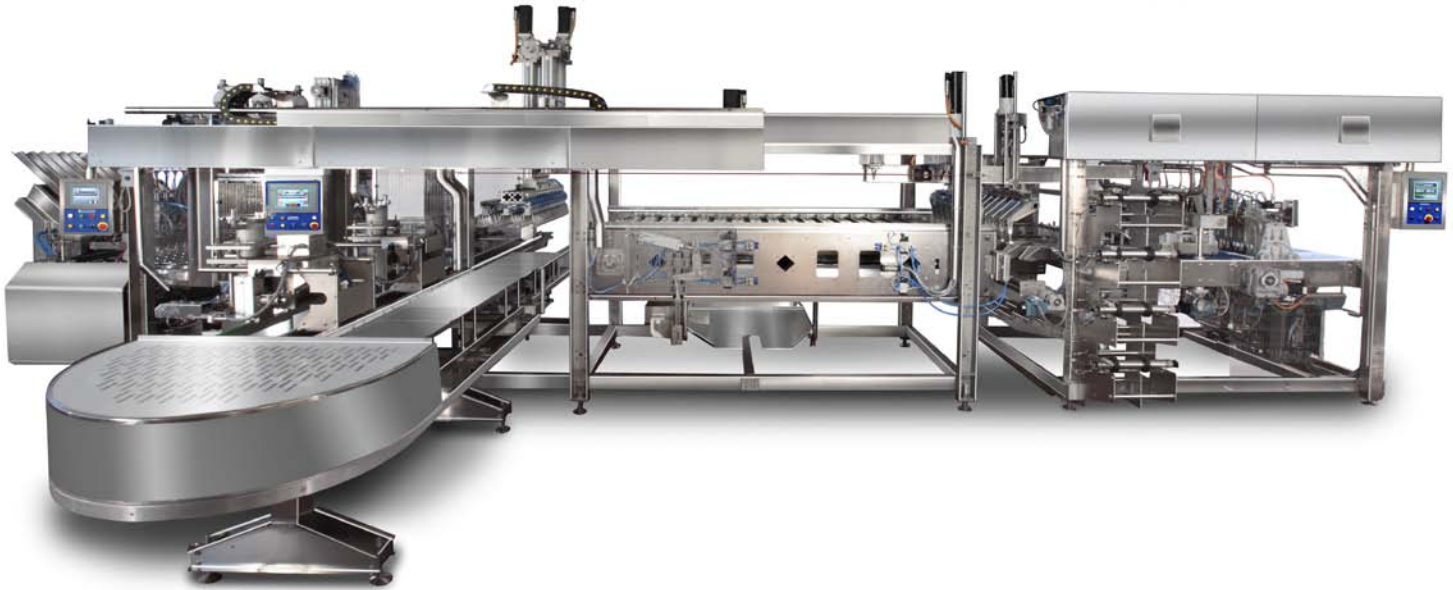

TEKNOLINE 4

LINEE DI PRODUZIONE GELATO ESTRUSO
ICE-CREAM EXTRUSION LINES
LIGNES D'EXTRUSIONS POUR CREME GLACEE
LÍNEAS DE EXTRUSIÓN PARA LA PRODUCCIÓN DE HELADOS

COMPACT

Capacità da 2500 a 4000 pz/ora
Capacity from 2500 to 4000 pcs/hr
Capacité de 2500 jusqu'à 4000 pcs/hr
Capacidad desde 2500 hasta 4000 pcs/hr

TEKNOLINE 6-9

LINEE DI PRODUZIONE GELATO ESTRUSO
ICE-CREAM EXTRUSION LINES
LIGNES D'EXTRUSIONS POUR CREME GLACEE
LÍNEAS DE EXTRUSIÓN PARA LA PRODUCCIÓN DE HELADOS

Capacità da 6000 a 9000 pz/ora
Capacity from 6000 to 9000 pcs/hr
Capacité de 6000 jusqu'à 9000 pcs/hr
Capacidad desde 6000 hasta 9000 pcs/hr

LINEE DI PRODUZIONE GELATO ESTRUSO
ICE-CREAM EXTRUSION LINES
LIGNES D'EXTRUSIONS POUR CREME GLACEE
LÍNEAS DE EXTRUSIÓN PARA LA PRODUCCIÓN DE HELADOS

Capacità da 12000 a 36000 pz/ora
Capacity from 12000 to 36000 pcs/hr
Capacité de 12000 jusqu'à 36000 pcs/hr
Capacidad desde 12000 hasta 36000 pcs/hr