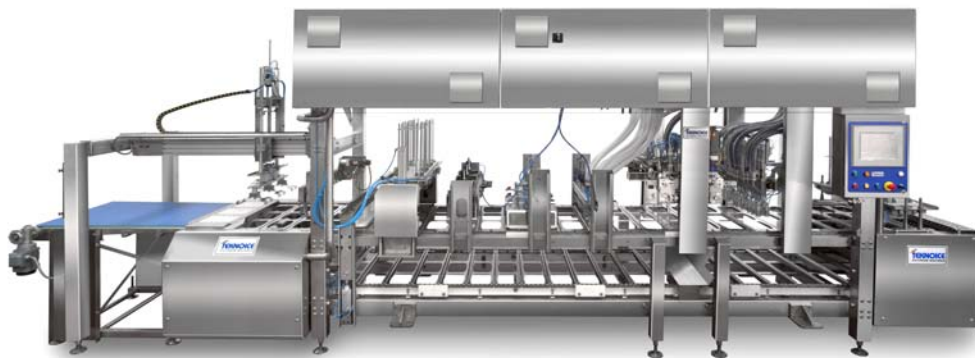

TEKNOFILL

RIEMPITRICI AUTOMATICHE
AUTOMATIC FILLING MACHINES
MACHINES REMPLISSEUSES AUTOMATIQUES
MÁQUINAS LLENADORAS AUTOMÁTICAS

Capacità fino a 36000 pz/ora
Capacity up to 36000 pcs/hr
Capacité jusqu'à 36000 pcs/hr
Capacidad hasta 36000 pcs/hr