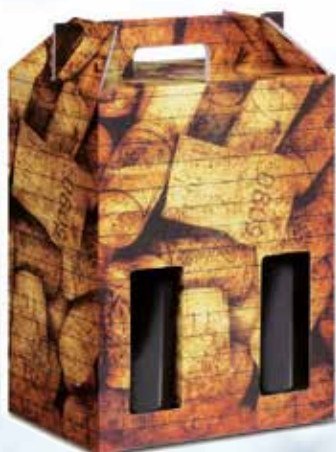

Art. Item	Codice EAN EAN code	Descrizione Description	Dim. cm Size cm	Pz. per cart. Pcs. per box
DAA0022	8032745527186	Scatola 6 bott. Fant. - REF. 33-201 TAPPI	27x18h40	20