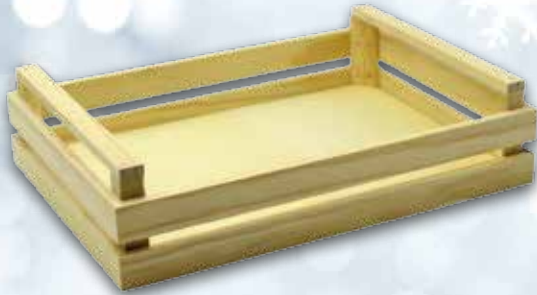

CASSETTE IN LEGNO

Art. Item	Codice EAN EAN code	Descrizione Description	Dim. cm Size cm	Pz. per cart. Pcs. per box
503136	8054248340451	Cassetta Legno Naturale	34x24h8,5	20