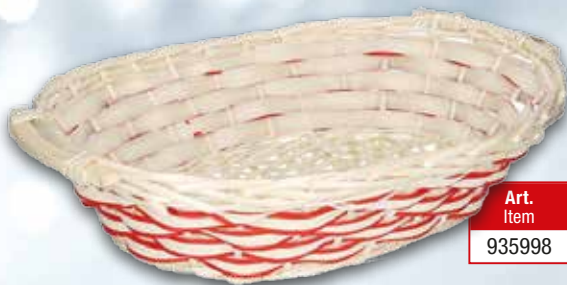

Art. Item	Codice EAN EAN code	Descrizione Description	Dim. cm Size cm	Pz. per cart. Pcs. per box
935998	8054248704901	Cesto Vim. Bianco Intr. Rosso Ov.	50x38h12	20