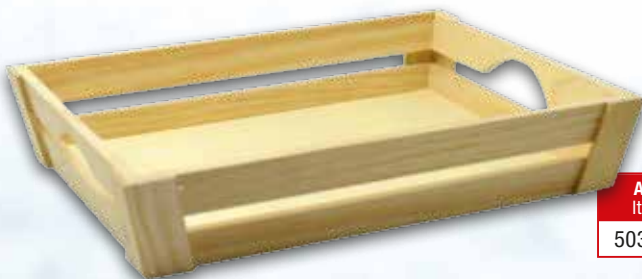

Art. Item	Codice EAN EAN code	Descrizione Description	Dim. cm Size cm	Pz. per cart. Pcs. per box
503060	8054248292040	Cassetta Legno	40x30h7,5	12