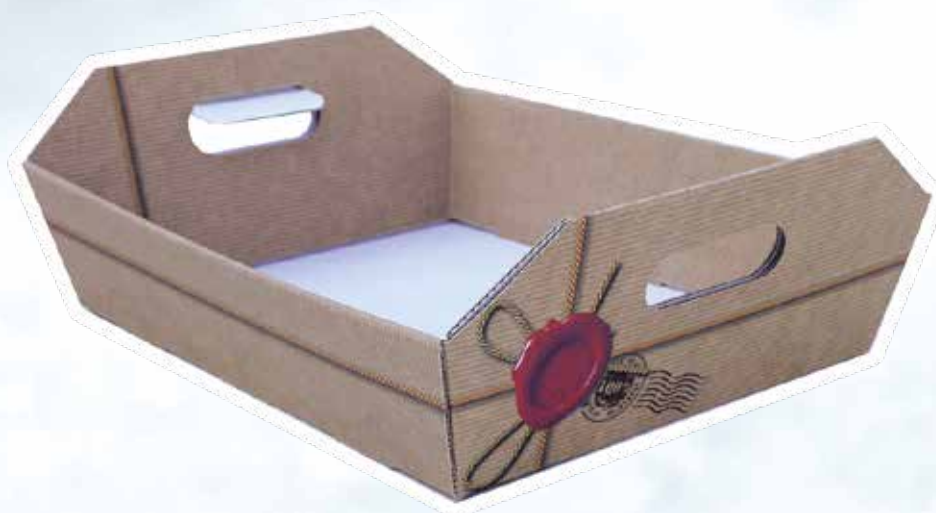

» CESTE FANTASIA CERA LACCA

Art. Item	Codice EAN EAN code	Descrizione Description	Dim. cm Size cm	Pz. per cart. Pcs. per box
DAA0002	8022825943371	Cesta Carta Fant. - REF. 7-110 CERA LACCA	35x25h7	10
DAA0038	8022825941681	Cesta Carta Fant. - STESA REF. 8-110 CERA LACCA	39x28h9	10