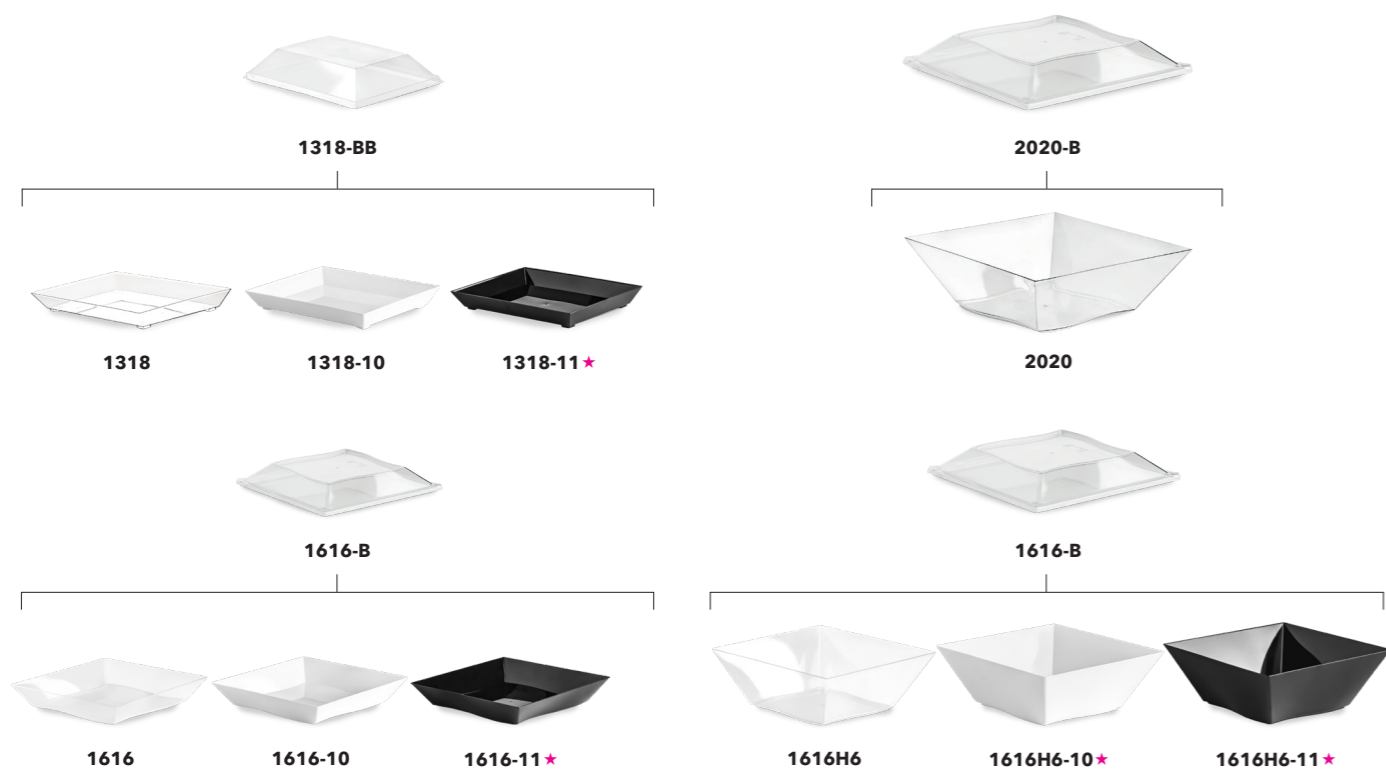

Codice Code	Colore Color	Compatibile con Suitable with	Dimensioni Size	Q.tà cartone Box qty	Crt/Pallet Boxes/Pallet	Materiale Material	P. Un. U/P	Prezzo Price
1318-BB	○	1318, 1318-10, 1318-11	18x13 h2,7cm	160pcs (4x40pcs)	98	R-PET	0.253€	40,55€
1616-B	○	1616, 1616-10, 1616-11, 1616H6, 1616H6-10, 1616H6-11	16x16 h2,4cm	300pcs (12x25pcs)	36	PS	0.339€	101,70€
2020-B	○	2020	20,5x20,5 h2,4cm	150pcs (6x25pcs)	35	PS	0.427€	64,00€

Codice Code	Colore Color	Capacità Capacity	Dimensioni Size	Q.tà cartone Box qty	Crt/Pallet Boxes/Pallet	Materiale Material	P. Un. U/P	Prezzo Price
1318	○	350 cc	18x13 h2cm	160pcs (4x40pcs)	36	PS	0.412€	65,95€
1318-10	○	350 cc	18x13 h2cm	160pcs (4x40pcs)	36	PS	0.412€	65,95€
1318-11★	●	350 cc	18x13 h2cm	160pcs (4x40pcs)	36	PS	0.412€	65,95€
1616	○	500 cc	16x16 h3cm	300pcs (12x25pcs)	42	PS	0.383€	114,80€
1616-10	○	500 cc	16x16 h3cm	300pcs (12x25pcs)	42	PS	0.383€	114,80€
1616-11★	●	500 cc	16x16 h3cm	300pcs (12x25pcs)	42	PS	0.383€	114,80€
1616H6	○	900 cc	16x16 h6cm	300pcs (12x25pcs)	24	PS	0.443€	132,85€
1616H6-10★	○	900 cc	16x16 h6cm	300pcs (12x25pcs)	24	PS	0.443€	132,85€
1616H6-11★	●	900 cc	16x16 h6cm	300pcs (12x25pcs)	24	PS	0.443€	132,85€
2020	○	1600 cc	20x20 h6,9cm	150pcs (6x25pcs)	35	PS	0.579€	86,90€