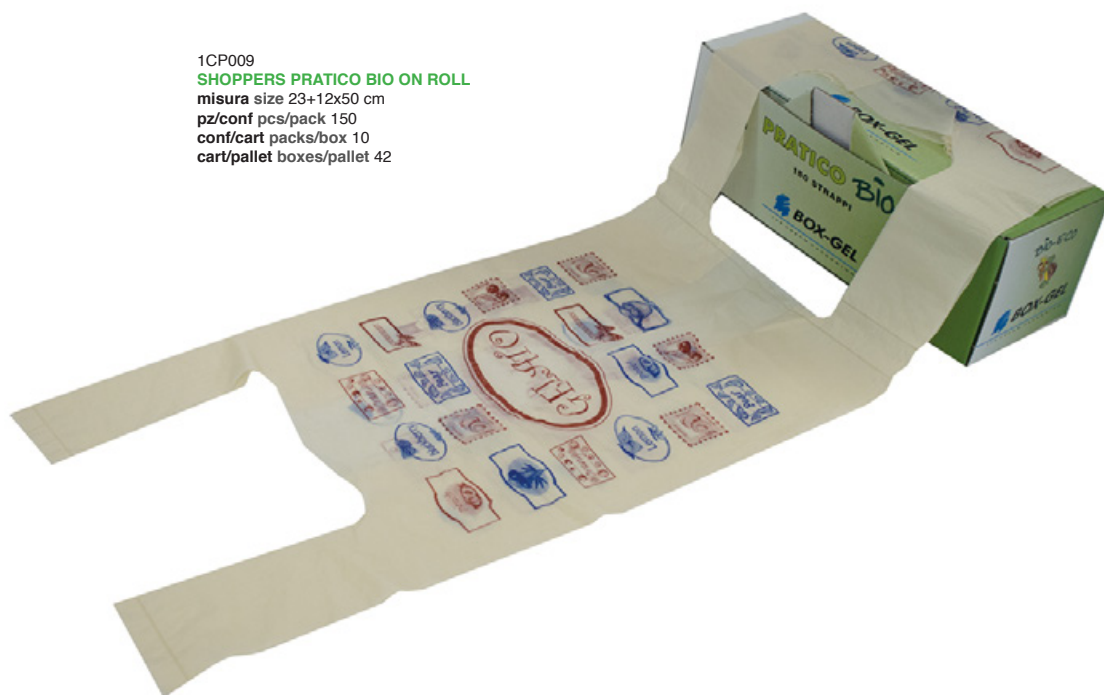

SISTEMI ASPORTO COMPOSTABILI

COMPOSTABLE TAKE AWAY SHOPPERS

1CP009
SHOPPERS PRATICO BIO ON ROLL
misura size 23+12x50 cm
pz/conf pcs/pack 150
conf/cart packs/box 10
cart/pallet boxes/pallet 42